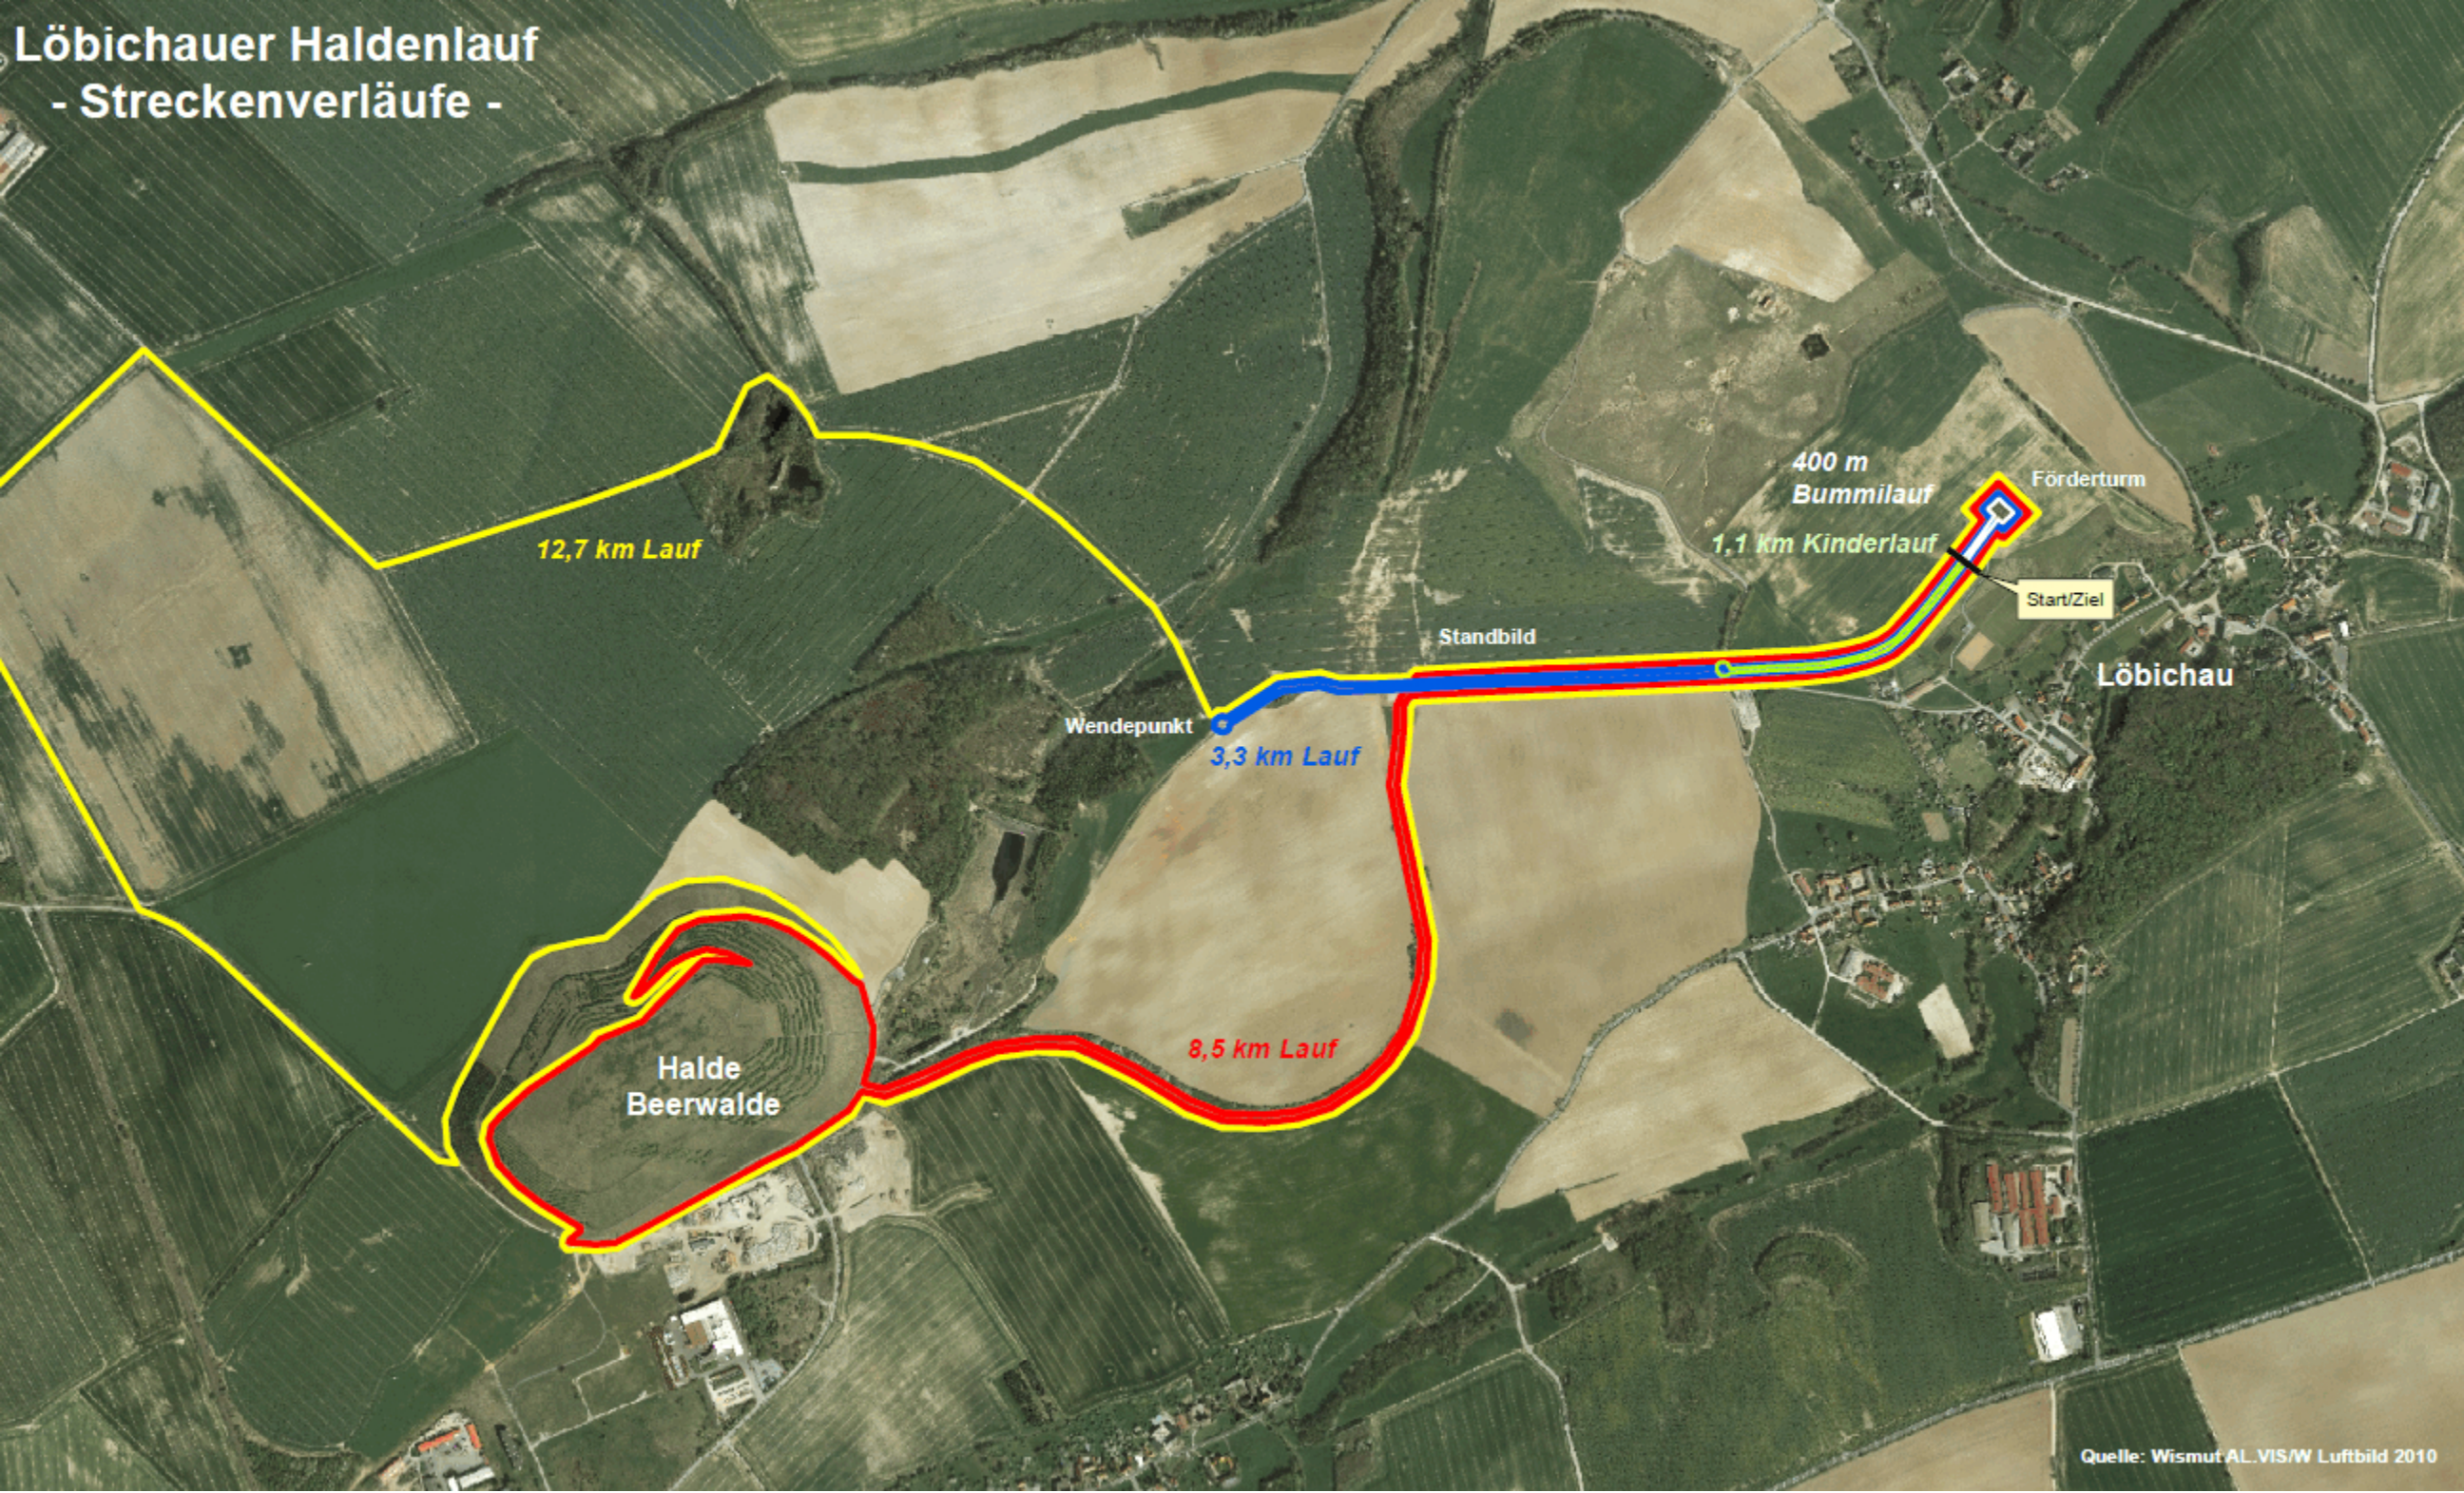

Löbichauer Haldenlauf - Streckenverläufe -

12,7 km Lauf

Wendepunkt
3,3 km Lauf

Halde
Beerwalde

8,5 km Lauf

Standbild

400 m
Bummlauf

1,1 km Kinderlauf

Förderturm

Start/Ziel

Löbichau