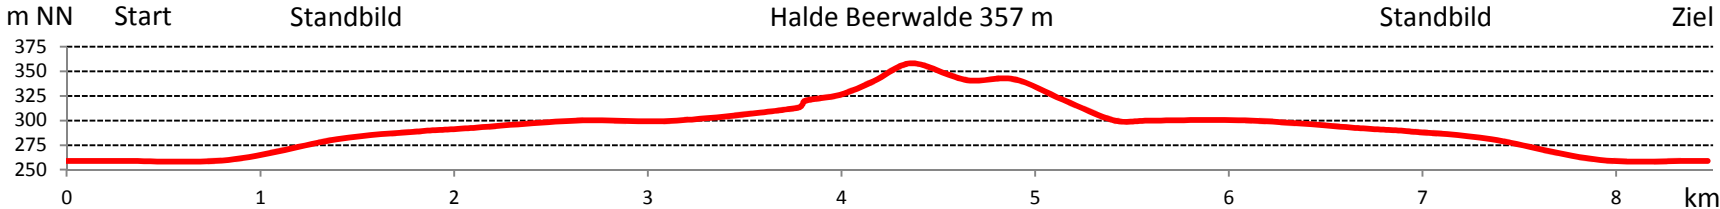

# Laufstrecken

## Löbichauer Haldenlauf - Streckenprofil 3,3 km Lauf

## Löbichauer Haldenlauf - Streckenprofil 8,5 km Lauf

## Löbichauer Haldenlauf - Streckenprofil 12,7 km Lauf