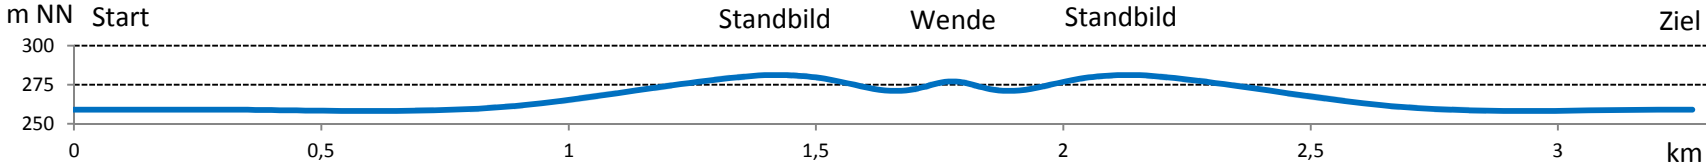

# Laufstrecken

## Löbichauer Haldenlauf - Streckenprofil 3,3 km Lauf

## Löbichauer Haldenlauf - Streckenprofil 8,5 km Lauf

## Löbichauer Haldenlauf - Streckenprofil 12,7 km Lauf