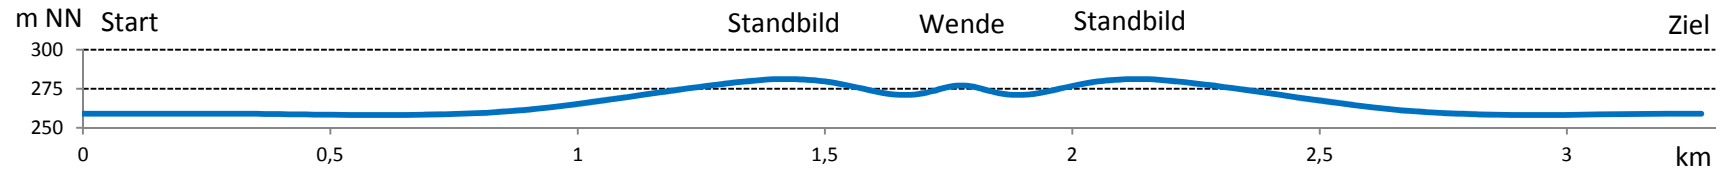

2. Löbichauer Haldenlauf am 16. Juni 2012

Löbichauer Haldenlauf - Streckenprofil 3,3 km Lauf

Löbichauer Haldenlauf - Streckenprofil 8,5 km Lauf

Löbichauer Haldenlauf - Streckenprofil 12,7 km Lauf