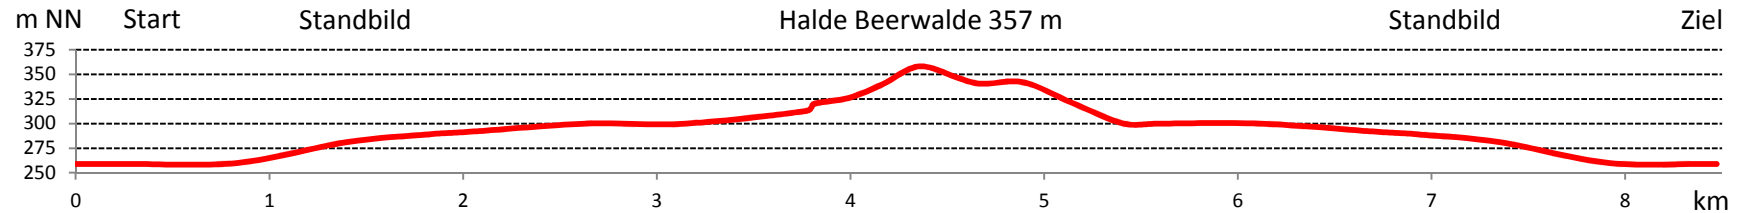

2. Löbichauer Haldenlauf am 16. Juni 2012

Löbichauer Haldenlauf - Streckenprofil 3,3 km Lauf

Löbichauer Haldenlauf - Streckenprofil 8,5 km Lauf

Löbichauer Haldenlauf - Streckenprofil 12,7 km Lauf